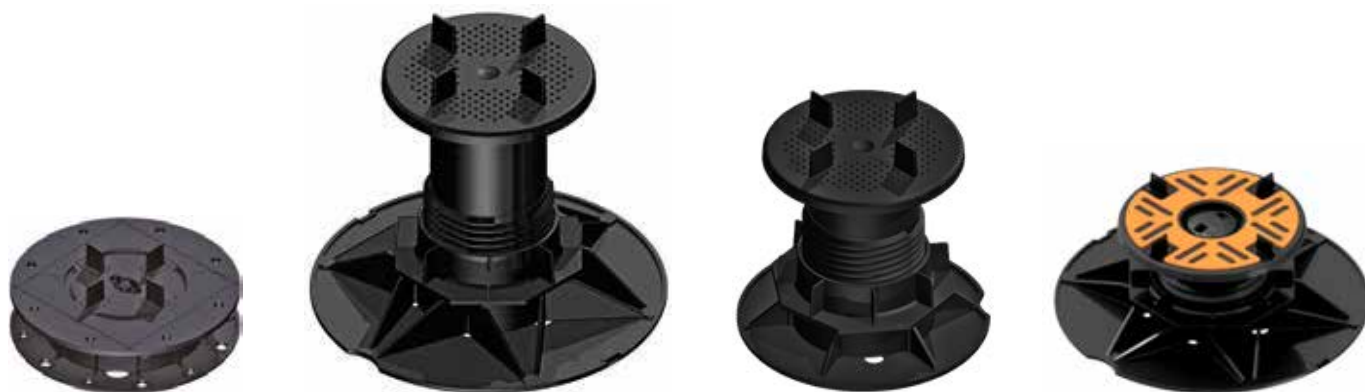

Bena er prosjektert for å lage yttergulv med svært høy standard hva gjelder slitasjeevne og varighet. Bena er ideelle for terrasser, svømmebasseng-områder, gangstier eller på eksisterende underlag.

Fordelene er enorme når det gjelder prosjekt-kostnader og leveransetider. Eventuelle reparasjoner på membran og underliggende konstruksjon er alltid mulig uten å måtte rive.

Løser de fleste problemer.

Smart og enkelt

De modulære støttene er tilgjengelig i mange forskjellige høyder, fra 5 til 1020 mm. Støtte med selvnivellerende hode t.h.

Fordeler

- Ikke noe graving og betongarbeid
- Du slipper lim og fug
- Ingen frostskafer
- Raskt og rimelig
- Passer både for fliser og tregulv
- Kan justeres i ettertid
- Dekker høyder fra 5-1020 mm