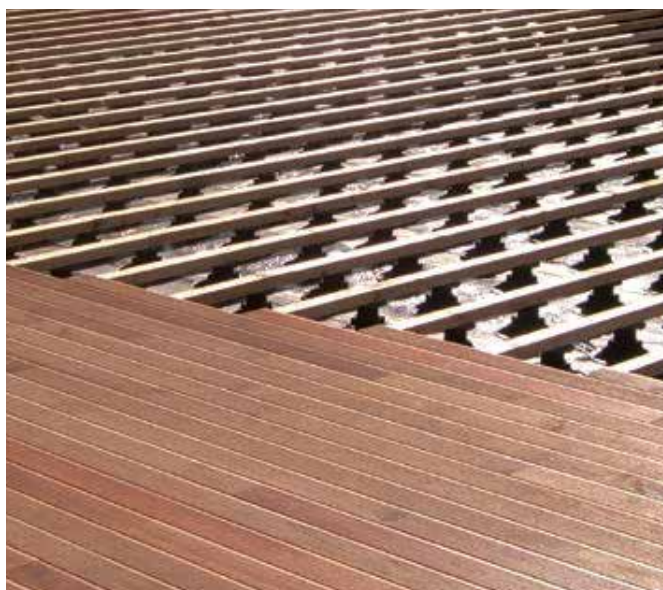

Bena er prosjektert for å lage yttergulv med svært høy standard hva gjelder slitasjeevne og varighet. Bena er ideelle for terrasser, svømmebasseng-områder, gangstier eller på eksisterende underlag.

Fordelene er enorme når det gjelder prosjekt-kostnader og leveransetider. Eventuelle reparasjoner på membran og underliggende konstruksjon er alltid mulig uten å måtte rive.

Løser de fleste problemer.

Smart og enkelt

De modulære støttene er tilgjengelig i mange forskjellige høyder, fra 5 til 1020 mm. Støtte med selvnivellerende hode t.h.

Fordeler

- Ikke noe graving og betongarbeid
- Du slipper lim og fug
- Ingen frostskafer
- Raskt og rimelig
- Passer både for fliser og tregulv
- Kan justeres i ettertid
- Dekker høyder fra 5-1020 mm