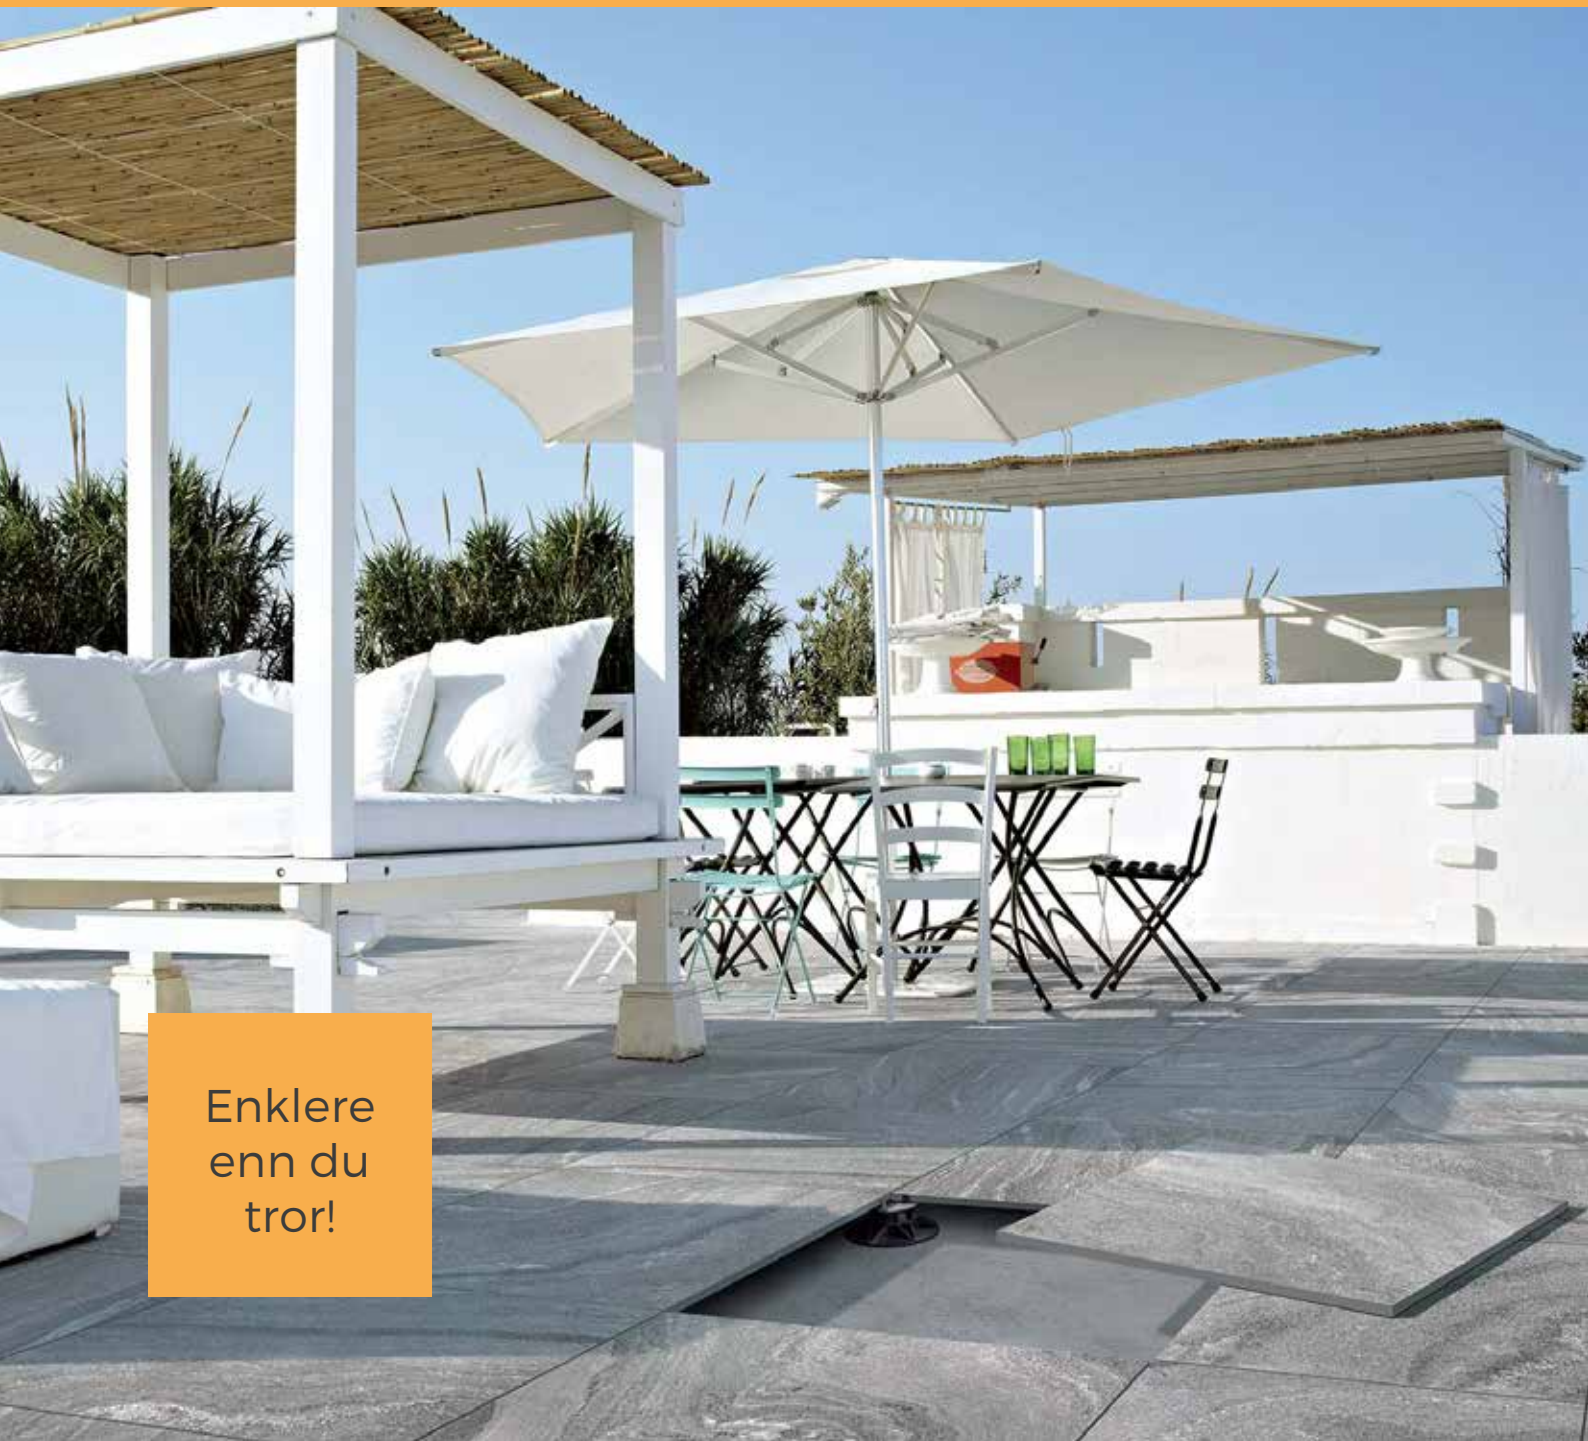

SPESIALVERKTØY SYSTEMGULV

Enklere
enn du
tror!

SPESIALVERKTØY®
FOR MUR OG FLIS AS

Se vår nye nettside for mer informasjon: www.spesialverktoy.no